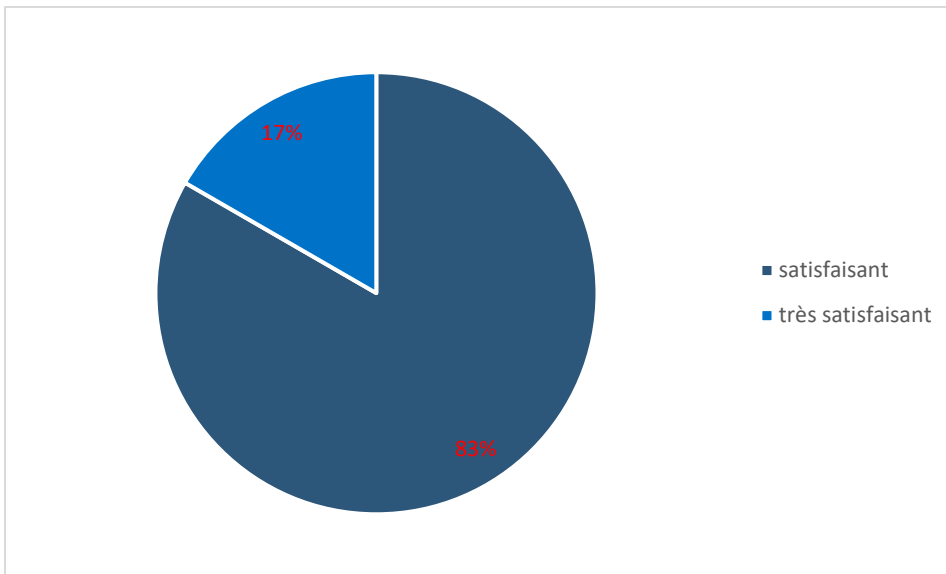

Nombre total d'avis 6

Nombre d'abandon: 0

Durée de la formation : 7 heures

Taux de retour questionnaire de satisfaction : 100%

Public

100 % Femmes

Durée

Qualité des supports mis à disposition