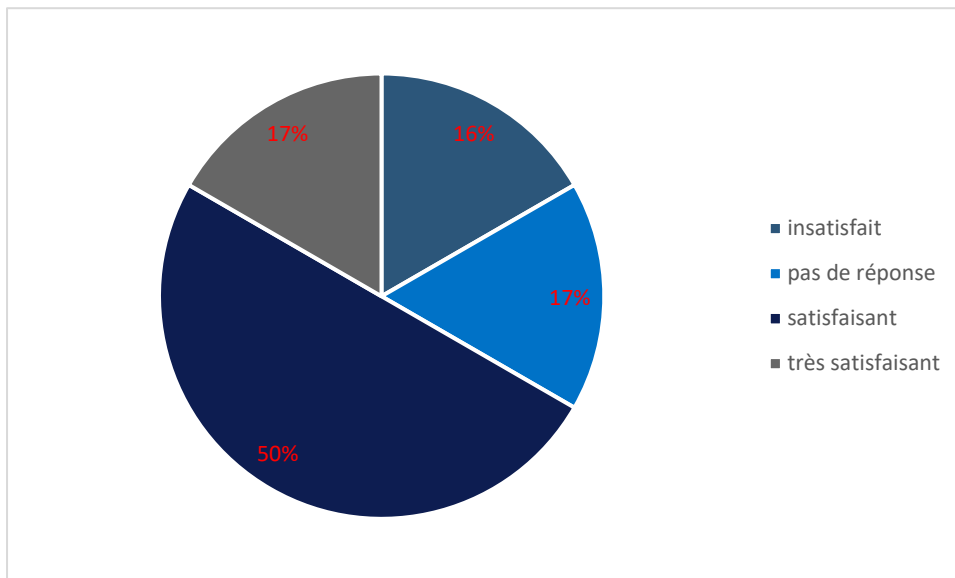

Nombre total d'avis 6

Nombre d'abandon: 0

Durée de la formation : 7 heures

Taux de retour questionnaire de satisfaction : 100%

Public

100 % Femmes

Durée

Qualité des supports mis à disposition

Articulation des thèmes

Qualité du contenu théorique

Qualité du contenu théorique

Qualité de l'approche pédagogique

Capacité d'écoute et disponibilité du formateur

Qualité d'animation