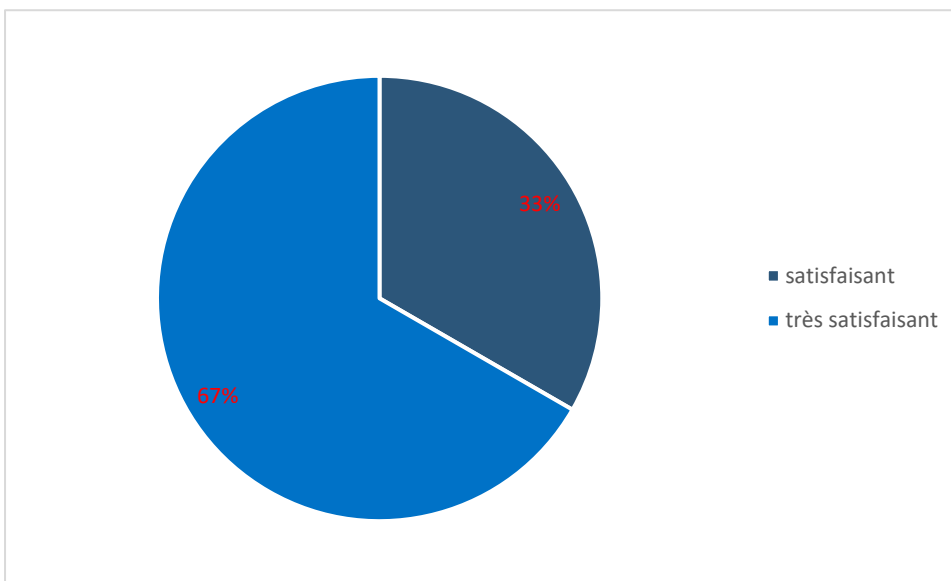

Nombre total d'avis 6

Nombre d'abandon: 0

Durée de la formation : 7 heures

Taux de retour questionnaire de satisfaction : 100%

Public

100 % Femmes

Durée

Qualité des supports mis à disposition

Articulation des thèmes

Qualité du contenu théorique

Qualité du contenu théorique

Qualité de l'approche pédagogique

Capacité d'écoute et disponibilité du formateur

Qualité d'animation