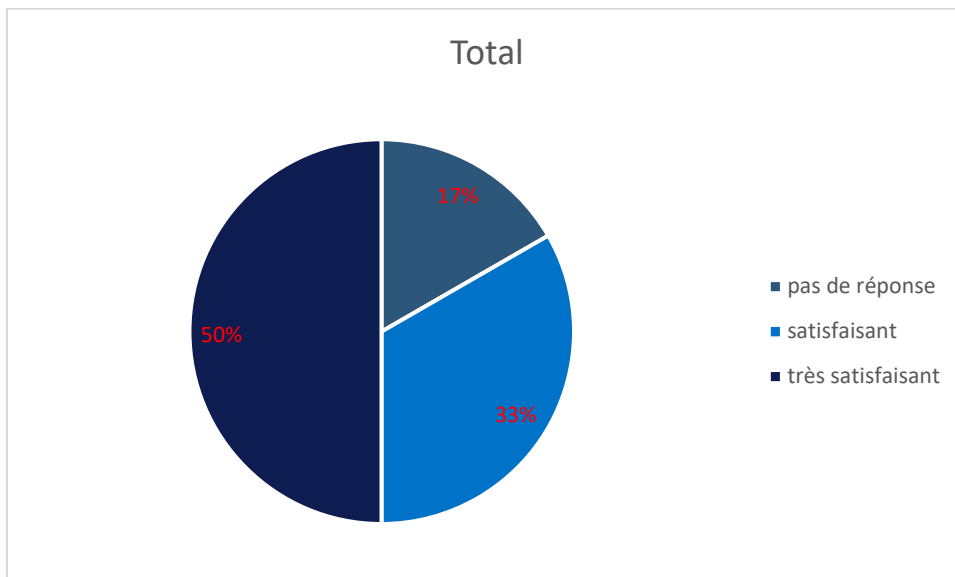

Nombre total d'avis 6

Nombre d'abandon: 0

Durée de la formation : 7 heures

Taux de retour questionnaire de satisfaction : 100%

Public

100 % Femmes

Durée

Qualité des supports mis à disposition

Articulation des thèmes

Qualité du contenu théorique

Qualité du contenu théorique

Qualité de l'approche pédagogique

Capacité d'écoute et disponibilité du formateur

Qualité d'animation