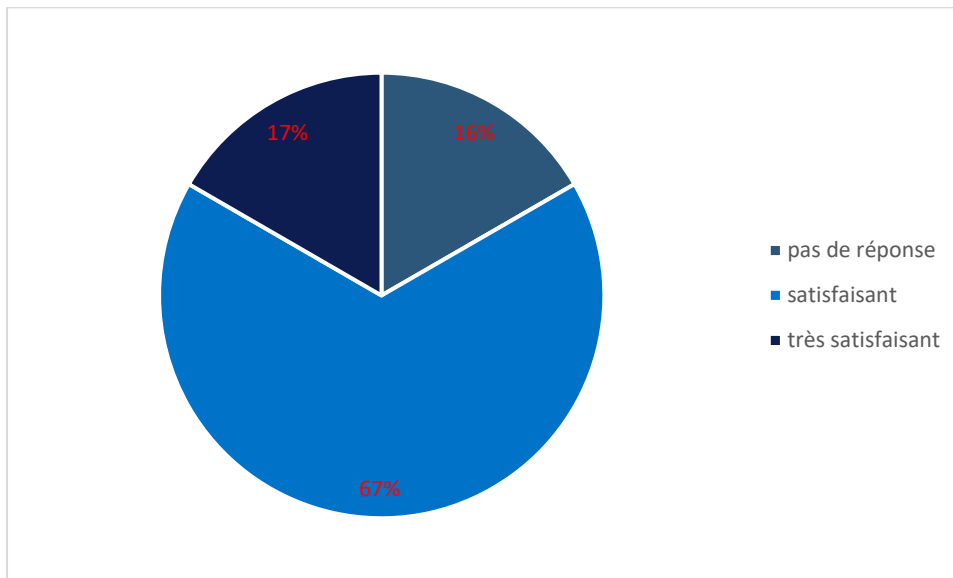

Nombre total d'avis 6

Nombre d'abandon: 0

Durée de la formation : 7 heures

Taux de retour questionnaire de satisfaction : 100%

Public

100 % Femmes

Durée

Qualité des supports mis à disposition

Articulation des thèmes

Qualité du contenu théorique

Qualité du contenu théorique

Qualité de l'approche pédagogique

Capacité d'écoute et disponibilité du formateur

Qualité d'animation