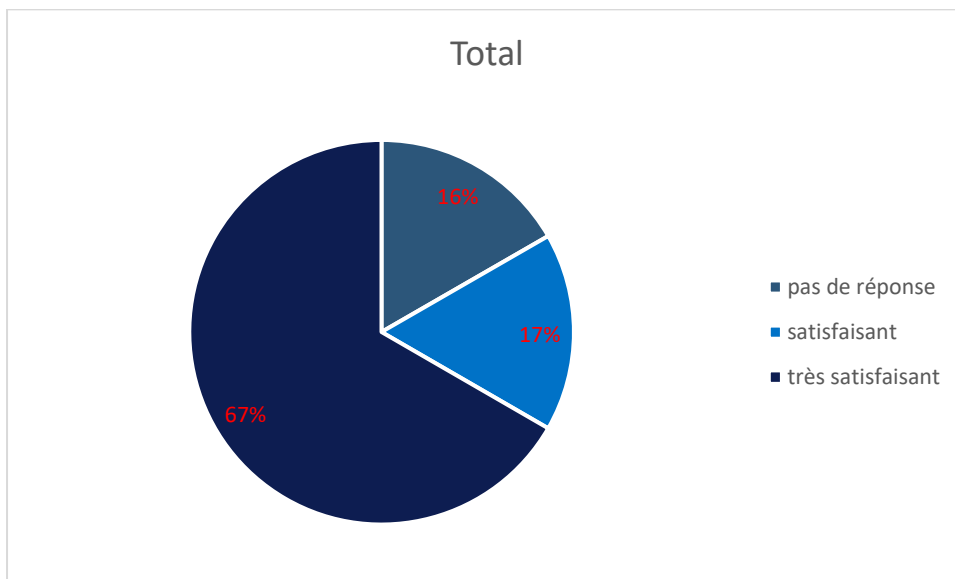

Nombre total d'avis 6

Nombre d'abandon: 0

Durée de la formation : 7 heures

Taux de retour questionnaire de satisfaction : 100%

Public

100 % Femmes

Durée

Qualité des supports mis à disposition

Articulation des thèmes

Qualité du contenu théorique

Qualité du contenu théorique

Qualité de l'approche pédagogique

Capacité d'écoute et disponibilité du formateur

Qualité d'animation