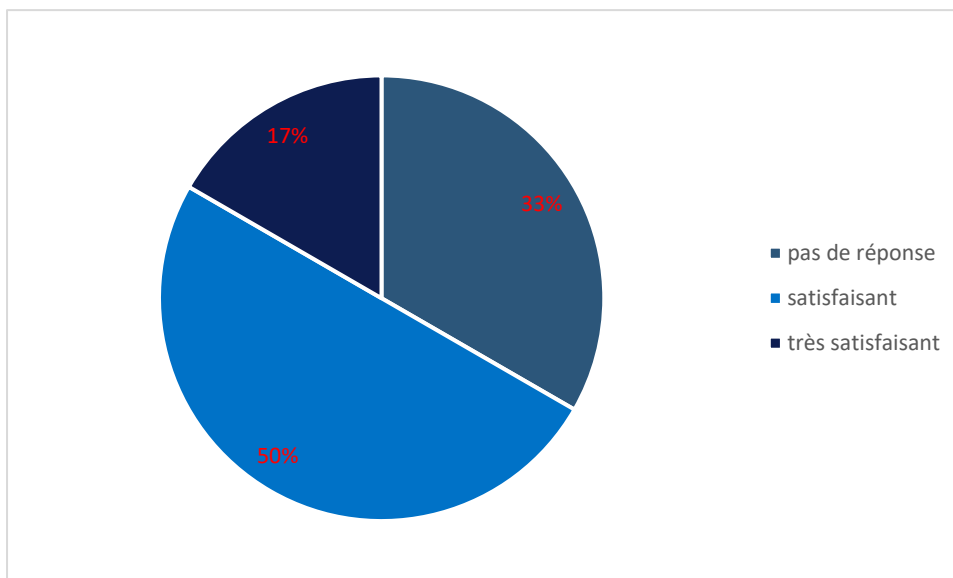

Nombre total d'avis 6

Nombre d'abandon: 0

Durée de la formation : 7 heures

Taux de retour questionnaire de satisfaction : 100%

Public

100 % Femmes

Durée

Qualité des supports mis à disposition

Articulation des thèmes

Qualité du contenu théorique

Qualité du contenu théorique

Qualité de l'approche pédagogique

Capacité d'écoute et disponibilité du formateur

Qualité d'animation